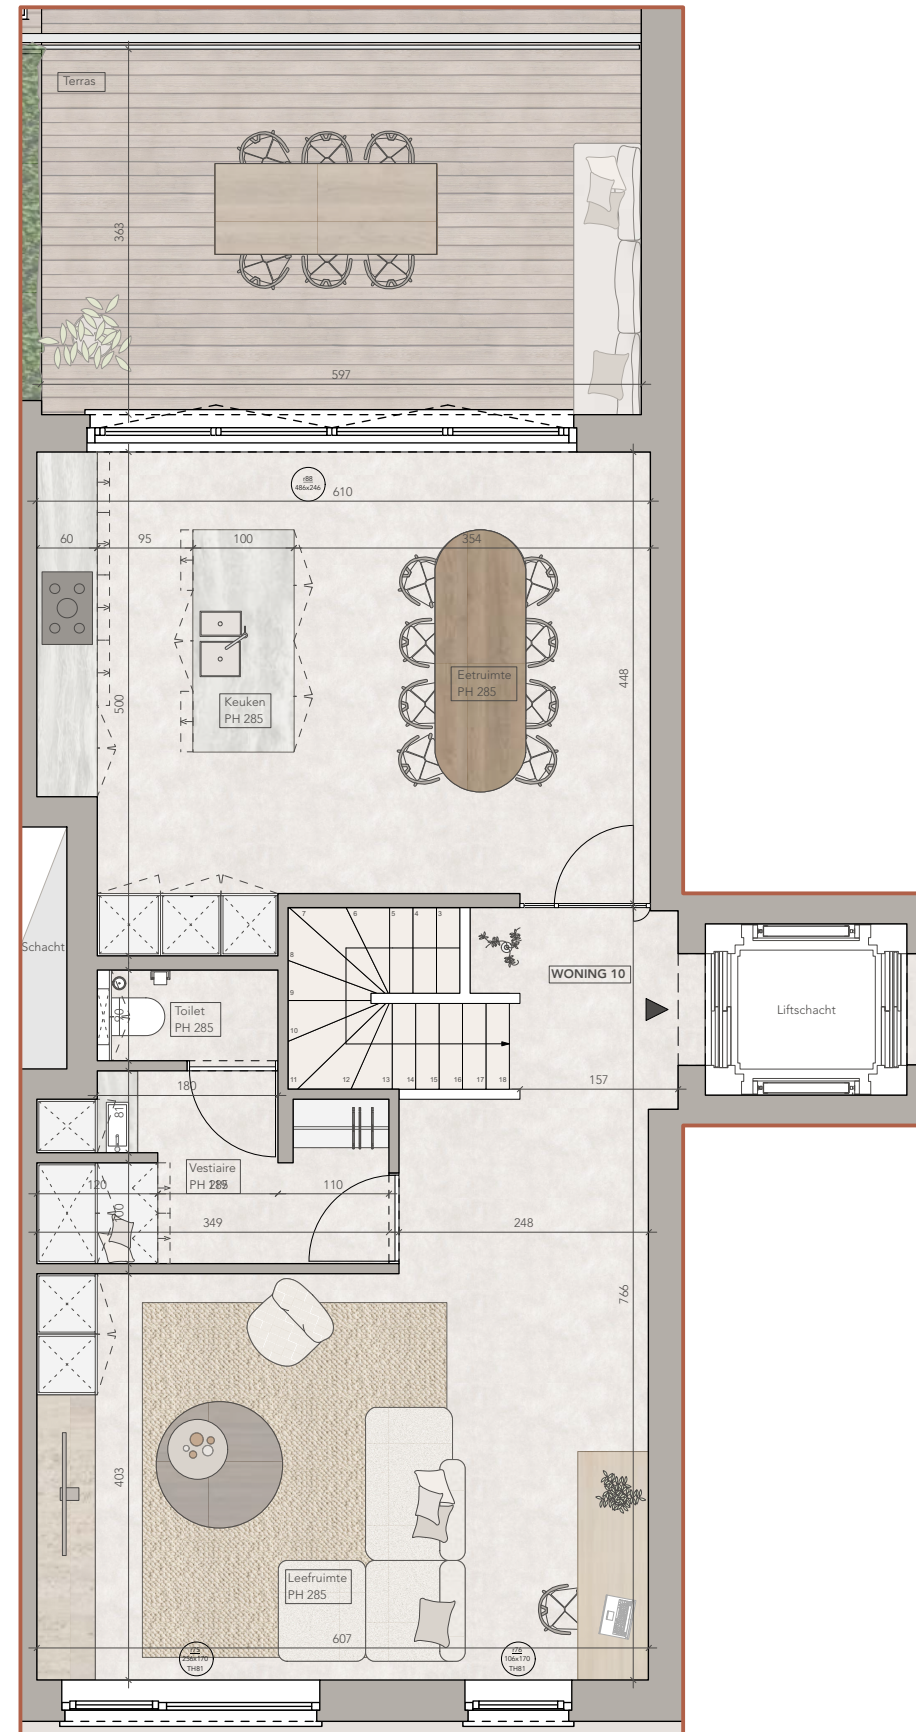

Grondplan LOFTWONING 10

Niveau: +1

Schaal 1/75

Grondplan LOFTWONING 10

Niveau: +2

Schaal 1/75

PLAN LOFTWONING 10

Oppervlakte:	195 m ²
Terras:	22,49 m ²
Niveau:	+1/+2
Slaapkamers:	1